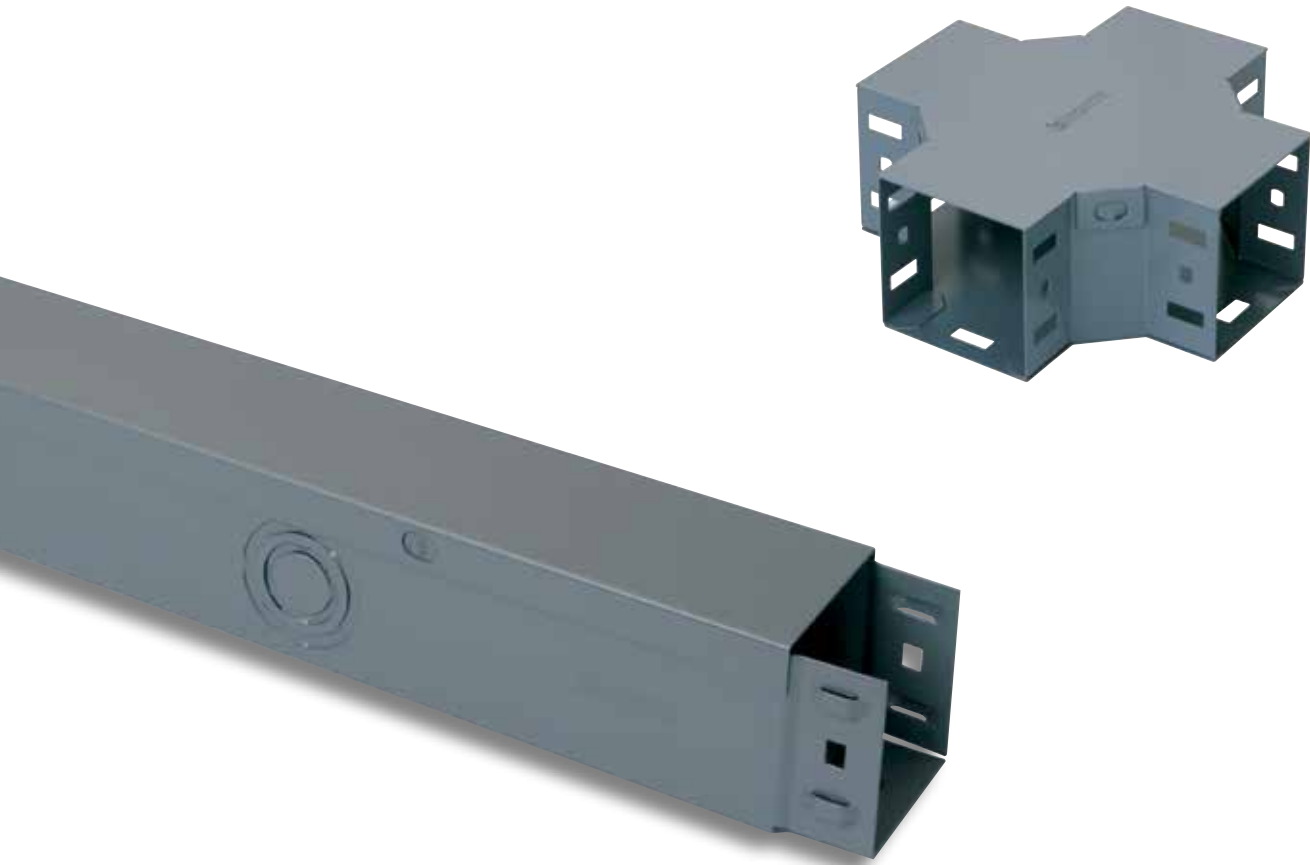

# DUCTO CUADRADO

---

Conector rápido

El sistema de soporte cerrado tipo ducto cuadrado sirve para proteger los grupos de conductores eléctricos de agentes químicos, objetos que los puedan golpear, animales o intrusión no deseada; además, permite fácil acceso y organización.

Estas canalizaciones no deben ser instaladas en lugares clasificados como peligrosos según la Norma Oficial Mexicana.

El sistema de ducto cuadrado se fabrica con acero de lámina negra con un recubrimiento de pintura epoxipoliéster horneada en colores gris claro o blanco, la cual brinda una alta resistencia a la corrosión. Disponible en versiones de calibre 20 y 22.

**ESPECIFICACIONES DEL DUCTO**

Características	Descripciones
Material	Acero negro fosfatizado
Pintura	Polvo epoxipoliéster horneado que brinda alta resistencia a la corrosión.
Calibre estándar	20
Calibre ligero	22
Color:	Gris claro o blanco

**APLICACIONES**

El ducto cuadrado puede ser instalado en una variedad de aplicaciones, como puede ser para almacenar circuitos de alumbrado, cableado de un tablero de distribución, así como para protección de otras tuberías, siendo en la mayoría de los casos una instalación más rápida y económica que la instalación de tubería conduit.