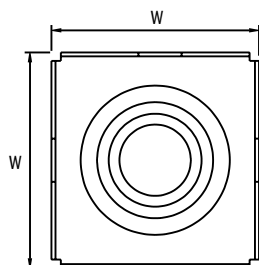

ACCESORIOS

PLACA DE CIERRE

Ancho (W)		Código	Color
mm	pul		
65 x 65	2 1/2 x 2 1/2	DPC-065N	GRIS
100 x 100	4 x 4	DPC-100N	
150 x 150	6 x 6	DPC-150N	
65 x 65	2 1/2 x 2 1/2	DPC-065-BN	BLANCO
100 x 100	4 x 4	DPC-100-BN	
150 x 150	6 x 6	DPC-150-BN