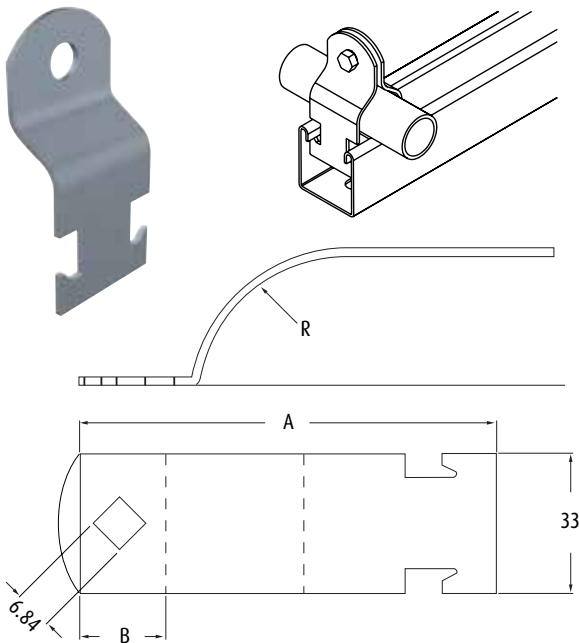

ABRAZADERA

*Medidas en mm.

Radio tubo (R)		A		B		C		Código
mm	pul	mm	pul	mm	pul	mm	pul	ACERO
13	0.5	64	2 1/2	23	1	5.5	2/9	UAF-050
19	0.75	70	2 3/4	23	1	10	2/5	UAF-075
25	1	77	3	23	1	13.8	1/2	UAF-100
32	1.25	88	3 1/2	23	1	16.41	2/3	UAF-125
38	1.5	93	3 2/3	23	1	18.19	5/7	UAF-150
51	2	112	4 2/5	25	1	22.92	1	UAF-200
64	2.5	128	5	25	1	31.5	1 1/4	UAF-250
76	3	154	6	25	1	37	1 1/2	UAF-300
102	4	185	7 2/7	26	1	48	1 8/9	UAF-400
152	6	250	9 5/6	28	1 1/9	75	3	UAF-600
203	8	315	12 2/5	28	1 1/9	99	3 8/9	UAF-800
254	10	380	15	28	1 1/9	125	5	UAF-010