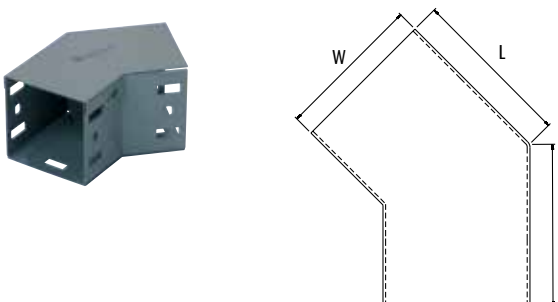

CODO A 45°

Ancho (W)	Largo (L)	Código		Color	
		mm	pul		
65 x 65	2 1/2 x 2 1/2	73	2 6/7	DC-065-45N	GRIS
100 x 100	4 x 4	87	3 3/7	DC-100-45N	
150 x 150	6 x 6	108	4 1/4	DC-150-45N	
65 x 65	2 1/2 x 2 1/2	73	2 6/7	DC-065-45-BN	BLANCO
100 x 100	4 x 4	87	3 3/7	DC-100-45-BN	
150 x 150	6 x 6	108	4 1/4	DC-150-45-BN