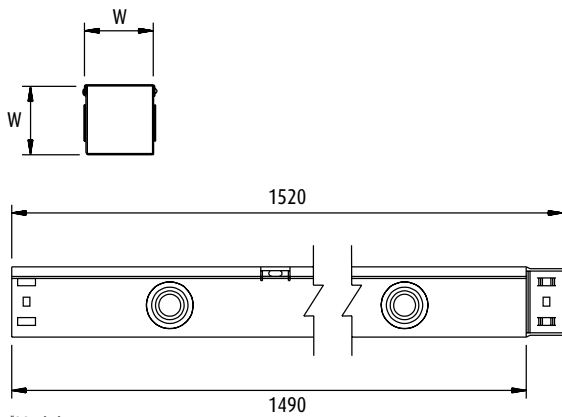

*Medidas en mm.

TRAMOS RECTOS

Ancho (W)	Código		Color
	mm	pul	
65 x 65	2 1/2 x 2 1/2	DTR-065N DTR-065-EN	GRIS
100 x 100	4 x 4	DTR-100N DTR-100-EN	
150 x 150	6 x 6	DTR-150N DTR-150-EN	
65 x 65	2 1/2 x 2 1/2	DTR-065-BN DTR-065-EBN	BLANCO
100 x 100	4 x 4	DTR-100-BN DTR-100-EBN	
150 x 150	6 x 6	DTR-150-BN DTR-150-EBN