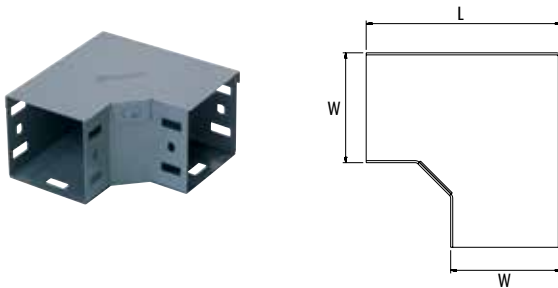

CODO A 90°

Ancho (W)	Largo (L)	Código		Color	
		mm	pul		
65 x 65	2 1/2 x 2 1/2	115	4 1/2	DC-065-90N	GRIS
100 x 100	4 x 4	150	6	DC-100-90N	
150 x 150	6 x 6	200	7 4/5	DC-150-90N	
65 x 65	2 1/2 x 2 1/2	115	4 1/2	DC-065-90-BN	BLANCO
100 x 100	4 x 4	150	6	DC-100-90-BN	
150 x 150	6 x 6	200	7 4/5	DC-150-90-BN