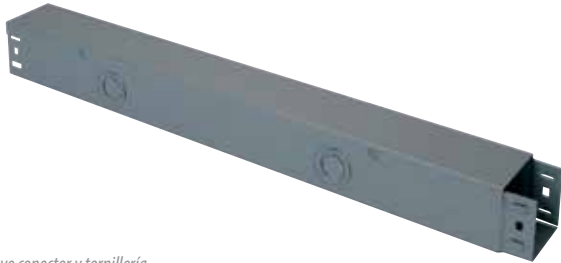

TRAMOS Y ACCESORIOS

Longitud del tramo 1.49 mts (4' 10 2/3")

Incluye conector y tornillería.