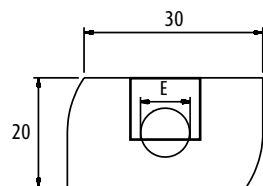

*Medidas en mm.

Espesor (E)		Código
mm	pul	
13	1/2	UTR-1/2
6	1/4	UTR-1/4
10	3/8	UTR-3/8
8	5/16	UTR-5/16