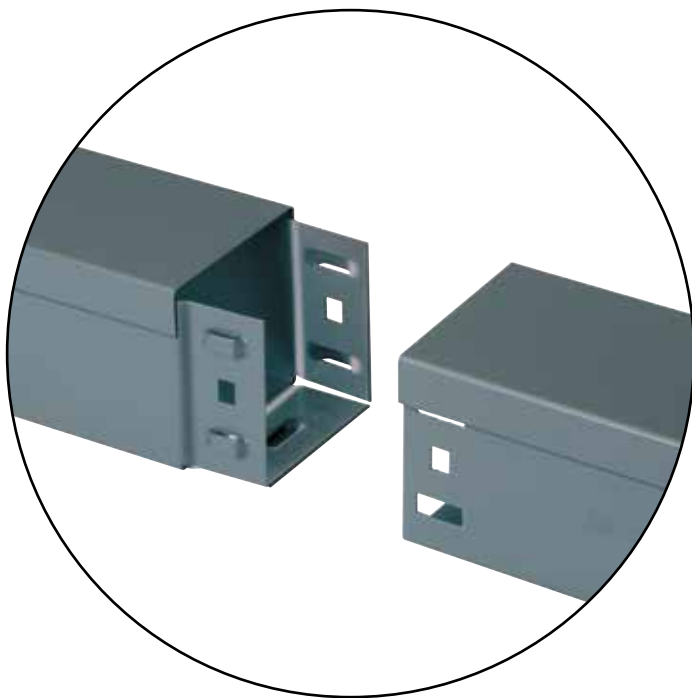

# DUCTO CUADRADO

---

Conector rápido

El sistema de soporte cerrado tipo ducto cuadrado sirve para proteger los grupos de conductores eléctricos de agentes químicos, objetos que los puedan golpear, animales o intrusión no deseada; además, permite fácil acceso y organización.

**ESPECIFICACIONES DEL DUCTO**

Características	Descripciones
Material	Acero negro fosfatizado
Pintura	Polvo epoxipoliéster horneado que brinda alta resistencia a la corrosión.
Calibre estándar	20
Calibre ligero	22
Color:	Gris claro o blanco