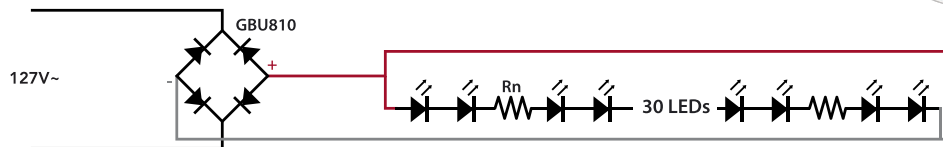

FICHA TÉCNICA

>> MLED-60-IP45-127V

Descripción: Tira flexible de LED 2835 SMD 127V IP45

DESCRIPCIÓN

Modelo	MLED-60-IP45-127V
Descripción	Tira flexible de LED 2835 SMD 127V IP45
Uso	En exterior (IP45)
Longitud	5 metros
Temperatura de color	BC Blanco cálido 3000K LD Luz de día 6500K AZ Azul RO Rojo VE Verde AMB Ámbar

ALIMENTACIÓN

Tensión nominal	127V~ 0.35A
Potencia máxima	8W por metro 40W por 5 metros
Modo de espera	0 Wh
Modo de operación	38-40 Wh
Alimentación	Requiere de su cable alimentador con convertidor de corriente (ya incluido)

LUMINOSIDAD

LED / m	60
Lúmenes / LED	5~6 lm/LED
Lúmenes / metro	BC: 360 lm/m, LD: 336 lm/m, RO: 108 lm/m, VE: 180 lm/m, AZ: 66 lm/m y AMB: 20lm
Ángulo de iluminación	120°

INDICACIONES

Corte	Primer y último corte a 25 cm intermedios cada 50 cm (ver zona de corte).
Crecimiento	50 metros de crecimiento ó 10 tiras de 5 metros
Indicaciones	Temperatura ambiente máxima de operación 40°C