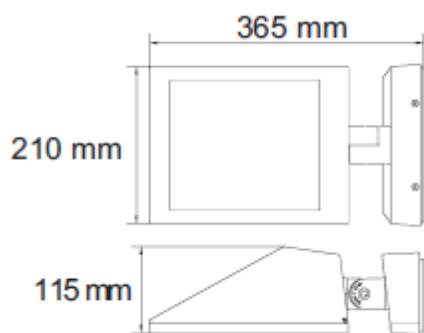

FICHA TÉCNICA

LUMINARIO DE INTERIOR

Tecno Lite
LA LUZ ES TUYA

ES-5202/S TAMPERE MURO EXTERIOR

Producto	Materia prima	Terminado	Pantalla	Temperatura de Color	Aplicación	Base
ES-5202/S	Aluminio	Pintura color gris	Cristal	Blanco cálido 2700 K	Aplicación en muro	2XBase media

Tipo de Lámpara	Induye Lámpara	Potencia	Volts	Amperaje (A)	IP	Temp. de Operación	Observaciones
2XHEL-26WT2	SI	52 W	100-127 V	0.52-0.40	44	-10-40 °C	Ahorrador