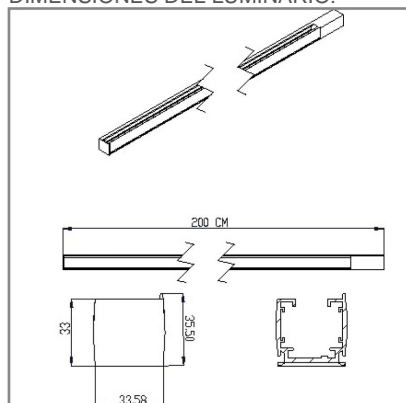

AC5003 **B**

PRODUCTO ACTIVO

CONSTRULITA
EL SENTIDO DE LA LUZ*Riel de 1 fase, en 2 metros de longitud para luminarios atenuables de las familias ECUS PRO y CYLYNDER PRO*

CYLINDER

ACCESORIO

Material cuerpo	Aluminio Extruido
Instalación de producto	Sobreponer
IP	40
Color	blanco
Garantía	5 años
Ik	6

NOM

DIMENSIONES DEL LUMINARIO:

FUENTE LUMINOSA

Tipo de vida	L70
--------------	-----

CURVA FOTOMÉTRICA:

SISTEMA ELÉCTRICO Y CONTROL

Equipo	NA
Método de control	0-10V
Atenuación mínima	10 %

La información técnica de los productos está sujeta a cambios sin previo aviso.