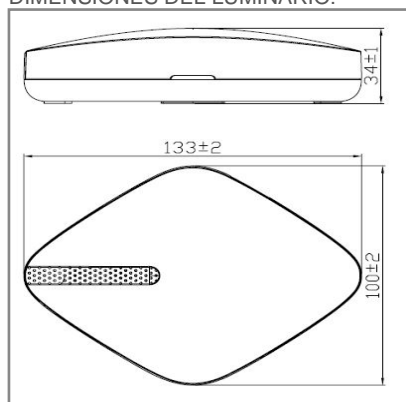

AC1240 **B** 1W

PRODUCTO EN AGOTAMIENTO

**CONSTRULITA**  
EL SENTIDO DE LA LUZ

Gateway es un accesorio de control por ZigBee que permite controlar hasta 36 luminarios con adaptadores ZigBee. Convierte protocolo TCP/IP (Internet router) a protocolo ZigBee HA Inalámbrico. Hasta 40 m de distancia. 1 Entrada para Ethernet RJ45 (TCP/IP). Adaptador: Tensión: 100 - 240 V~ Frecuencia: 50/60 Hz Corriente: 0,2 A Potencia: 1 W

## ACCESORIO

Material cuerpo	Plástico
IP	20
Color	Blanco
Alto	133mm
Ancho	34mm
Largo	100mm
Consumo total	1W

## DIMENSIONES DEL LUMINARIO: